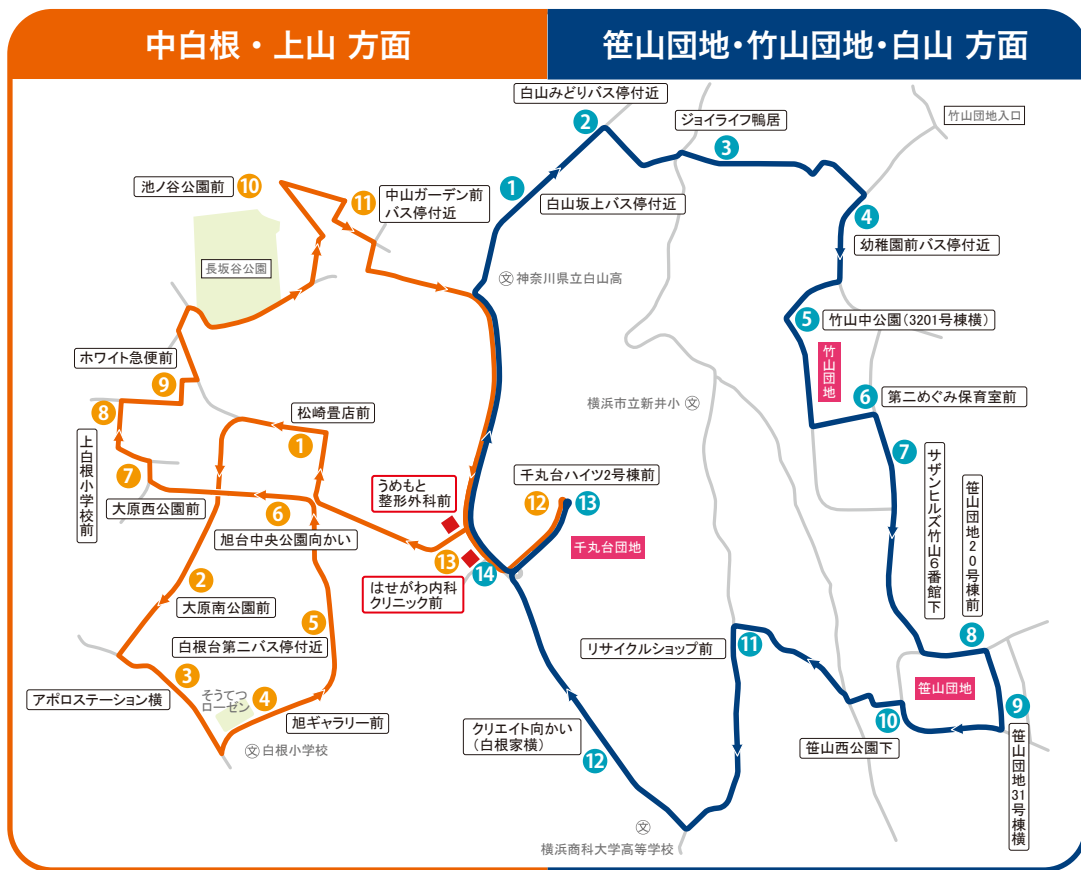

どちらのルートも「千丸台ハイツ 2 号棟前」には停車します。★土曜日は16:00発 13便 が最終便です。14,15便の運行はありません。

笹山団地・竹山団地・白山方面	中白根・上山 方面								笹山団地・竹山団地・白山 方面						
	1便	2便	3便	4便	5便	6便	7便	8便	9便	10便	11便	12便	13便	14便	15便
●うめもと整形外科 発	8:30	9:00		10:00		11:00		12:00	14:00		15:00		16:00		17:00
①白山坂上バス停付近	8:33	9:03		10:03		11:03		12:03	14:03		15:03		16:03		17:03
②白山みどりバス停付近	8:34	9:04		10:04		11:04		12:04	14:04		15:04		16:04		17:04
③ジョイライフ鴨居	8:36	9:06		10:06		11:06		12:06	14:06		15:06		16:06		17:06
④幼稚園前バス停付近	8:38	9:08		10:08		11:08		12:08	14:08		15:08		16:08		17:08
⑤竹山中公園 (3201号棟横)	8:40	9:10		10:10		11:10		12:10	14:10		15:10		16:10		17:10
⑥第二めぐみ保育室前	8:41	9:11		10:11		11:11		12:11	14:11		15:11		16:11		17:11
⑦サザンヒルズ竹山 6 番館下	8:42	9:12		10:12		11:12		12:12	14:12		15:12		16:12		17:12
⑧笹山団地 20 号棟前	8:45	9:15		10:15		11:15		12:15	14:15		15:15		16:15		17:15
⑨笹山団地 31 号棟横	8:46	9:16		10:16		11:16		12:16	14:16		15:16		16:16		17:16
⑩笹山西公園下	8:47	9:17		10:17		11:17		12:17	14:17		15:17		16:17		17:17
⑪リサイクルショップ前	8:49	9:19		10:19		11:19		12:19	14:19		15:19		16:19		17:19
⑫クリエイト向かい (白根家横)	8:51	9:21		10:21		11:21		12:21	14:21		15:21		16:21		17:21
⑬千丸台ハイツ 2 号棟前	8:53	9:23		10:23		11:23		12:23	14:23		15:23		16:23		17:23
⑭はせがわ内科クリニック	8:54	9:24		10:24		11:24		12:24	14:24		15:24		16:24		17:24
●うめもと整形外科 着	8:55	9:25		10:25		11:25		12:25	14:25		15:25		16:25		17:25

中白根・上山方面	中白根・上山 方面								笹山団地・竹山団地・白山 方面						
	1便	2便	3便	4便	5便	6便	7便	8便	9便	10便	11便	12便	13便	14便	15便
●うめもと整形外科 発			9:30		10:30		11:30			14:30		15:30		16:30	
①松崎畳店前			9:33		10:33		11:33			14:33		15:33		16:33	
②大原南公園前			9:35		10:35		11:35			14:35		15:35		16:35	
③アポロステーション横			9:37		10:37		11:37			14:37		15:37		16:37	
④旭ギャラリー前			9:39		10:39		11:39			14:39		15:39		16:39	
⑤白根台第二バス停付近			9:40		10:40		11:40			14:40		15:40		16:40	
⑥旭台中央公園向かい			9:42		10:42		11:42			14:42		15:42		16:42	
⑦大原西公園前			9:43		10:43		11:43			14:43		15:43		16:43	
⑧上白根小学校前			9:44		10:44		11:44			14:44		15:44		16:44	
⑨ホワイト急便前			9:45		10:45		11:45			14:45		15:45		16:45	
⑩池ノ谷公園前			9:48		10:48		11:48			14:48		15:48		16:48	
⑪中山ガーデン前バス停付近			9:50		10:50		11:50			14:50		15:50		16:50	
⑫千丸台ハイツ 2 号棟前			9:56		10:56		11:56			14:56		15:56		16:56	
⑬はせがわ内科クリニック			9:58		10:58		11:58			14:58		15:58		16:58	
●うめもと整形外科 着			9:59		10:59		11:59			14:59		15:59		16:59