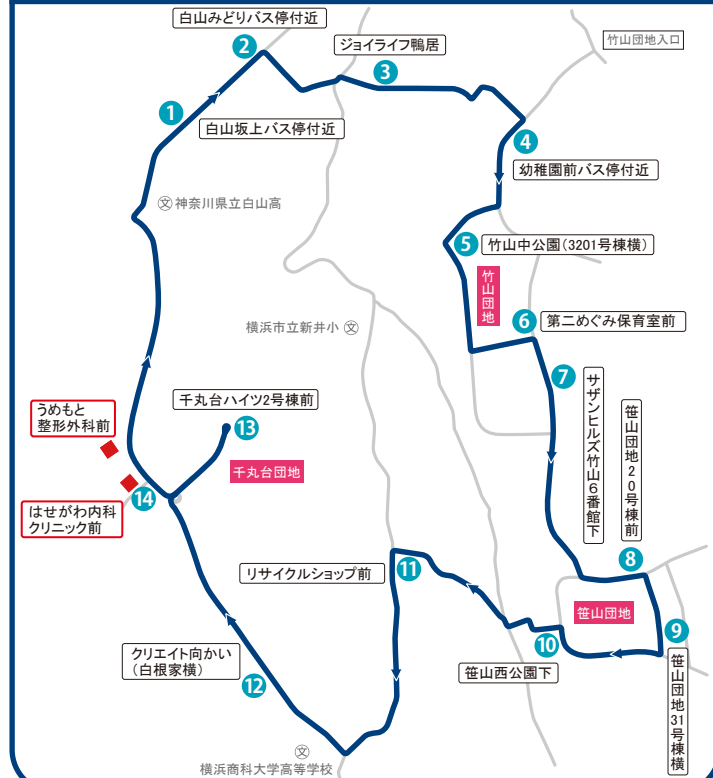

中白根・上山 方面

笹山団地・竹山団地・白山 方面

どちらのルートも「千丸台ハイツ 2号棟前」には停車します。

★土曜日は16:00発 13便 が最終便です。14,15便の運行はありません。

笹山団地・竹山団地・白山 方面

笹山団地・竹山団地・白山 方面	1便	2便	3便	4便	5便	6便	7便	8便	9便	10便	11便	12便	13便	14便	15便
●うめもと整形外科 発	8:30	9:00		10:00		11:00		12:00	14:00	15:00	16:00	17:00			
①白山坂上バス停付近	8:33	9:03		10:03		11:03		12:03	14:03	15:03	16:03	17:03			
②白山みどりバス停付近	8:34	9:04		10:04		11:04		12:04	14:04	15:04	16:04	17:04			
③ジョイライフ鴨居	8:36	9:06		10:06		11:06		12:06	14:06	15:06	16:06	17:06			
④幼稚園前バス停付近	8:38	9:08		10:08		11:08		12:08	14:08	15:08	16:08	17:08			
⑤竹山中公園 (3201号棟横)	8:40	9:10		10:10		11:10		12:10	14:10	15:10	16:10	17:10			
⑥第二めぐみ保育室前	8:41	9:11		10:11		11:11		12:11	14:11	15:11	16:11	17:11			
⑦サザンヒルズ竹山 6番館下	8:42	9:12		10:12		11:12		12:12	14:12	15:12	16:12	17:12			
⑧笹山団地 20号棟前	8:45	9:15		10:15		11:15		12:15	14:15	15:15	16:15	17:15			
⑨笹山団地 31号棟横	8:46	9:16		10:16		11:16		12:16	14:16	15:16	16:16	17:16			
⑩笹山西公園下	8:47	9:17		10:17		11:17		12:17	14:17	15:17	16:17	17:17			
⑪リサイクルショップ前	8:49	9:19		10:19		11:19		12:19	14:19	15:19	16:19	17:19			
⑫クリエイト向かい (白根家横)	8:51	9:21		10:21		11:21		12:21	14:21	15:21	16:21	17:21			
⑬千丸台ハイツ 2号棟前	8:53	9:23		10:23		11:23		12:23	14:23	15:23	16:23	17:23			
⑭はせがわ内科クリニック	8:54	9:24		10:24		11:24		12:24	14:24	15:24	16:24	17:24			
●うめもと整形外科 着	8:55	9:25		10:25		11:25		12:25	14:25	15:25	16:25	17:25			